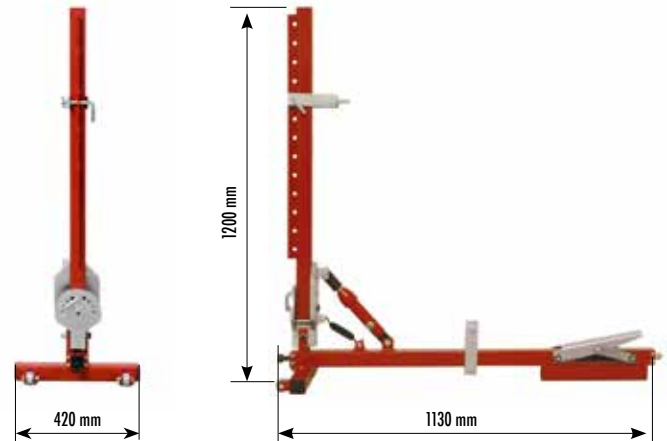

X MONSTER Art. 775

Art. 775

Questo piccolo e versatile braccio di tiro è il complemento ideale per la gamma Spot Power System, dedicata alla riparazione veloce delle ammaccature sui lamierati. X Monster è particolarmente adatto per raddrizzare ammaccature consistenti, sia nella parte bassa dei veicoli che nelle posizioni meno accessibili dei veicoli. E' dotato di un braccio posizionabile perpendicolare al tiro azionato da un martinetto idraulico. Di peso ridotto, può essere agilmente spostato grazie alle 2 ruote presenti sotto il montante.

This small and versatile pull arm is the ideal complement for the range Spot Power System, dedicated to quick repair of dents on panel sheet.

X Monster is particularly suitable to straighten dents substantial, both in the lower part of vehicles in less accessible positions of the vehicles.

It equipped with a positionable arm perpendicular to shoot driven by a hydraulic jack. Lightweight, can be easily moved around thanks to 2 wheels applied under the vertical post.

X MONSTER Art. 775

Applicazioni | Use mode

Caratteristiche tecniche Technical specifications

		775
Materiale Material		acciaio steel
Peso Weight	Kg	32

Dotazione standard | Standard Equipment

Squadra in acciaio, Steel arm
 Martinetto idraulico, Hydraulic jack
 Catena, Chain
 Manina a 6 ganci, 6 hooks claw
 1 perno x rondelle asolate, 1 bar to bits
 Piastra braccio mobile in acciaio, Mobile arm steel plate