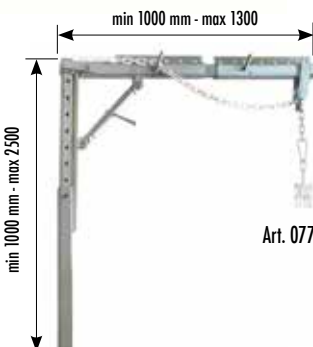

Accessori | Accessories

Questi accessori non sono inclusi nella dotazione standard. Vanno ordinati separatamente / These accessories are not included in standard delivery and must be ordered separately

Art. 07700100 | Kit pompa 4 ton con tubo ad alta pressione
Nota: accessorio extra UE
Kit with hydraulic pump including high pressure hose 4 ton
Note: accessory extra UE

Art. 07700400 | Kit tiro verticale standard (fornito senza catena di tiro e manina)
Kit vertical pull (supplied without pull chain and hooks claw)

Art. 07700250 | Piastra sotto ruota
Plate under the wheel

Art. 07700300 | Kit contrasto tamponi
Pair of rubber pads